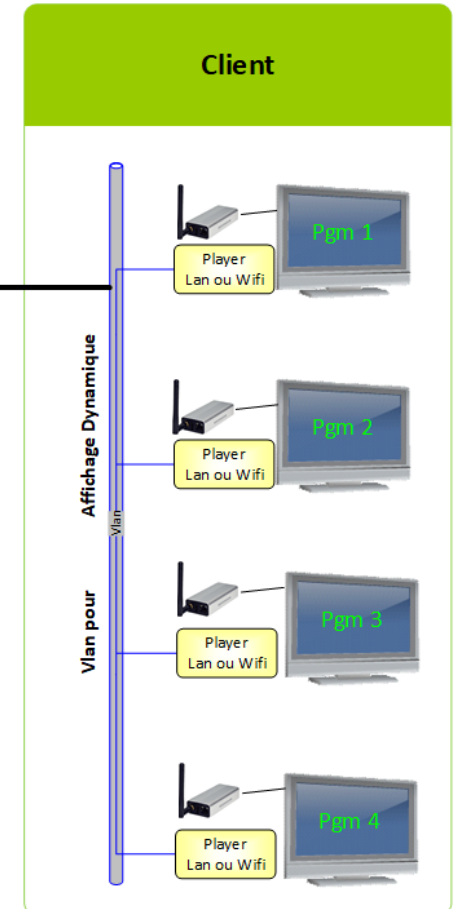

SYNOPTIQUE FONCTIONNEL

SYNOPTIQUE FONCTIONNEL

- ▶ LES PLAYERS SONT DE PRÉFÉRENCE HÉBERGÉS SUR UN VLAN DÉDIÉ
- ▶ LES DIFFÉRENTS CANAUX DE COMMUNICATION SONT IDENTIFIÉS

LES CANAUX DE COMMUNICATION EXHAUSTIFS:

► **CONTENUS**

- IP 46.105.59.223 (PRINCIPAL)
- IP 178.32.119.84 (LIVE DATAS)
- PROTOCOLES HTTPS (TCP443) SUR LES IP CI DESSUS

► **SUPERVISION / MAINTENANCE**

- TEAMVIEWER : TCP/UDP 5938 (PORT SPÉCIALISÉ TOUTES IP)

Content Download & status
Heartbeat & Logs
Live datas

IP 46.105.59.223 (Admin & Content)
IP 178.32.119.84 (Live datas)

Protocole
HTTPS (TCP443)

Teamviewer : TCP/UDP 5938
Port spécialisé toutes IP

SYNOPTIQUE FONCTIONNEL

► LES RÔLES :

- TOUS LES CONTRIBUTEURS CLIENTS SE CONNECTENT SUR LE FRONT SVD.
- ILS IMPORTENT , PLANIFIENT, EFFACENT LEURS MEDIAS ET PLAYLISTS
- ILS GÈRENT LIBREMENT LEURS CONTENUS
- ILS PEUVENT PREVISUALISER LE CONTENU SUR CHAQUE PLAYER