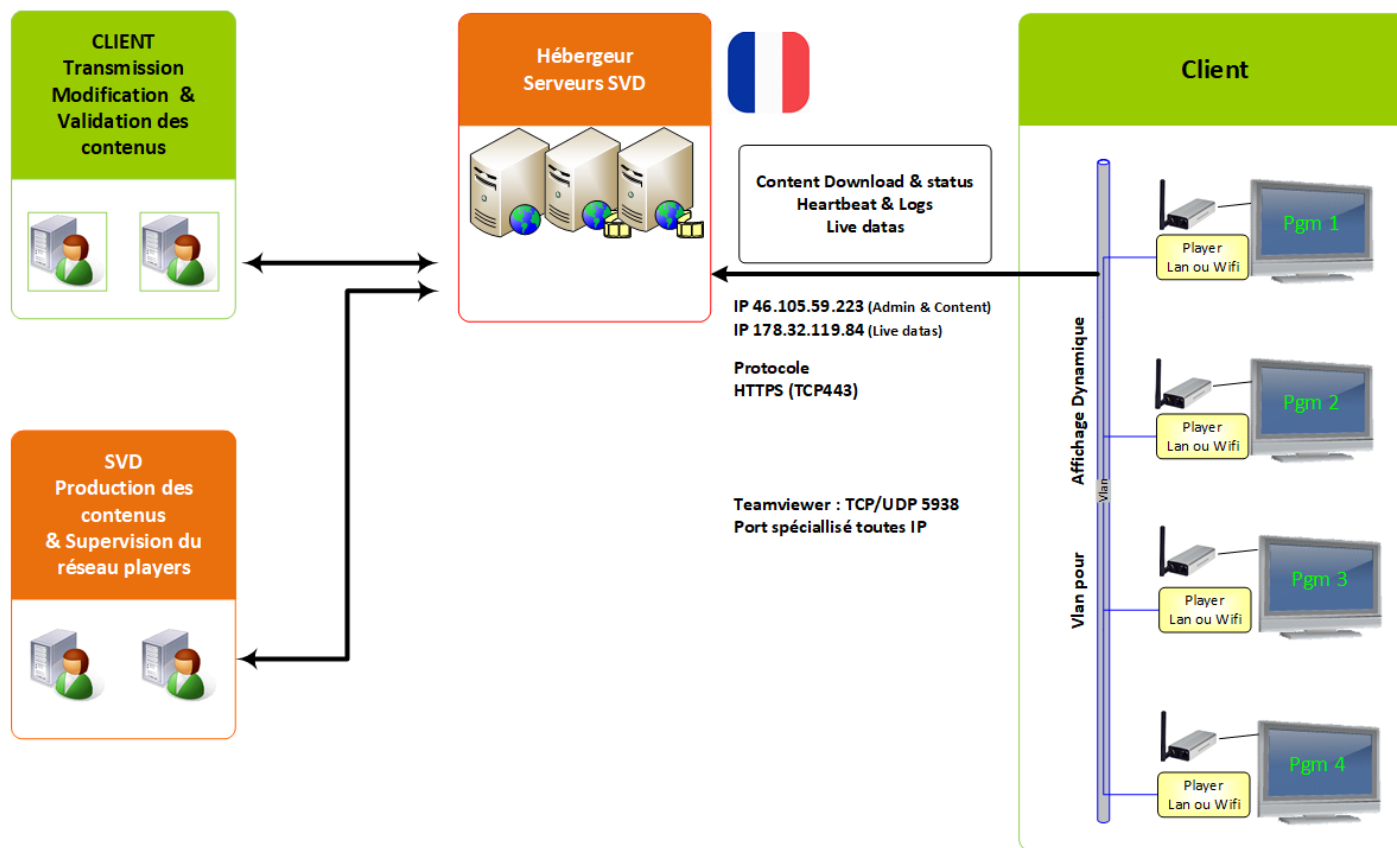

SYNOPTIQUE FONCTIONNEL

SYNOPTIQUE FONCTIONNEL

- ▶ LES PLAYERS SONT DE PRÉFÉRENCE HÉBERGÉS SUR UN VLAN DÉDIÉ
- ▶ LES DIFFÉRENTS CANAUX DE COMMUNICATION SONT IDENTIFIÉS

LES CANAUX DE COMMUNICATION EXHAUSTIFS:

► **CONTENUS**

- IP 46.105.59.223 (PRINCIPAL)
- IP 178.32.119.84 (LIVE DATAS)
- PROTOCOLES HTTPS (TCP443) SUR LES IP CI DESSUS

► **SUPERVISION / MAINTENANCE**

- TEAMVIEWER : TCP/UDP 5938 (PORT SPÉCIALISÉ TOUTES IP)

Content Download & status
Heartbeat & Logs
Live datas

IP 46.105.59.223 (Admin & Content)
IP 178.32.119.84 (Live datas)

Protocole
HTTPS (TCP443)

Teamviewer : TCP/UDP 5938
Port spécialisé toutes IP

SYNOPTIQUE FONCTIONNEL

► LES RÔLES :

- TOUS LES CONTRIBUTEURS CLIENTS SE CONNECTENT SUR LE FRONT SVD.
- ILS IMPORTENT , PLANIFIENT, EFFACENT LEURS MEDIAS ET PLAYLISTS
- ILS GÈRENT LIBREMENT LEURS CONTENUS
- ILS PEUVENT PREVISUALISER LE CONTENU SUR CHAQUE PLAYER