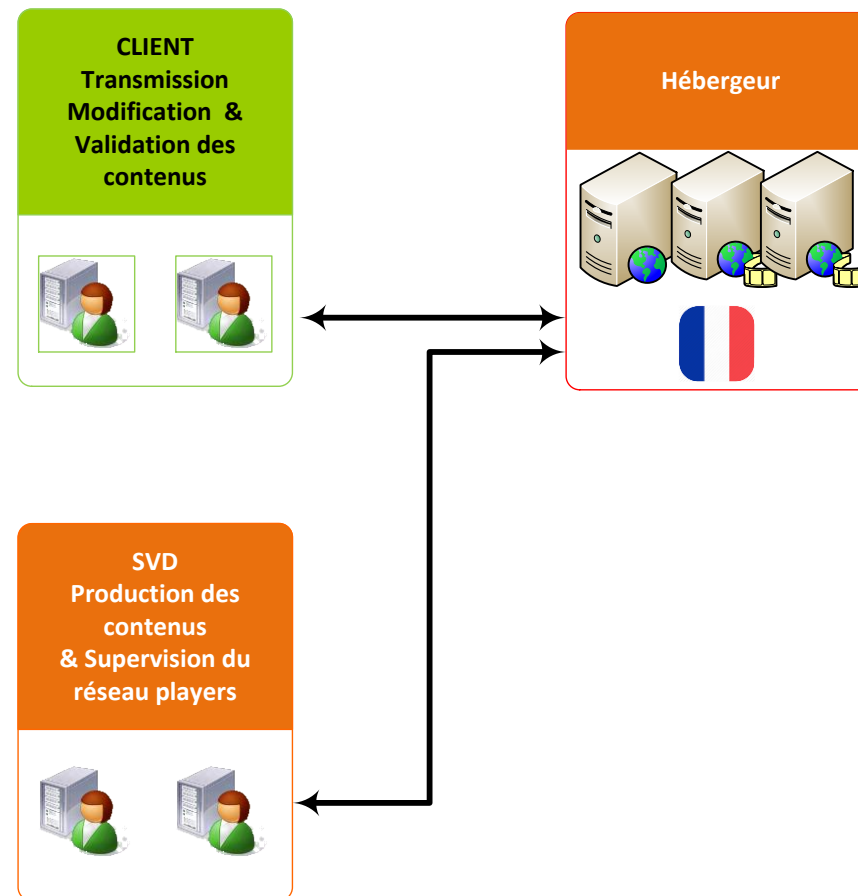

SYNOPTIQUE FONCTIONNEL

► LES RÔLES :

- TOUS LES CONTRIBUTEURS CLIENTS SE CONNECTENT SUR LE FRONT SVD.
- ILS IMPORTENT , PLANIFIENT, EFFACENT LEURS MEDIAS ET PLAYLISTS
- ILS GÈRENT LIBREMENT LEURS CONTENUS
- ILS PEUVENT PREVISUALISER LE CONTENU SUR CHAQUE PLAYER

► OPTIONNEL POUR LA
PROD DE CONTENUS